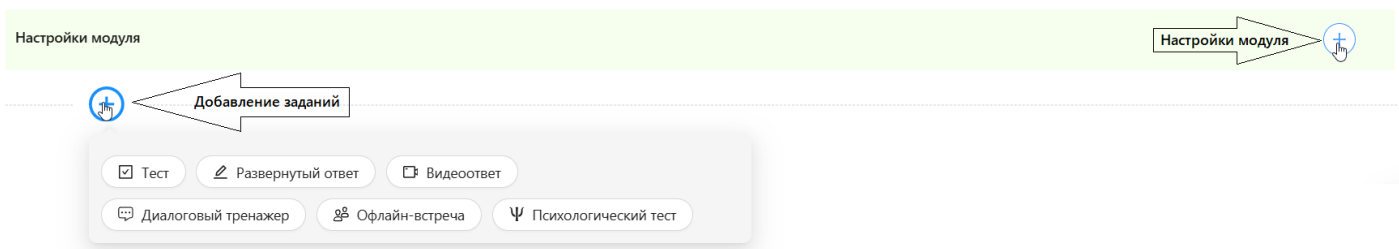

Кнопка "сохранить"

- Сохраняет все изменения в модуле. Если в модуль внести изменения и закрыть, не нажав "Сохранить" - изменения не сохранятся.

Свитчер "обычный/черновик"

- "Черновик": пользователю отображается старая версия модуля, а черновик (новая версия) - только администратору.
Если нет опубликованной версии, то модуль скрывается, если есть версия, опубликованная до включения режима черновика, то показывается она, а все изменения не попадают к пользователям при публикации пока черновик не будет выключен;
- "Скрытый черновик": модуль скрывается с карты (его видит администратор, но не видит пользователь) и не учитывается в прогрессе;

Блок оценки модуля и оглавление

- Отображает среднюю оценку пользователей (если есть).
- Оглавление модуля отображает его разделы и настройки. При клике на название раздела экран смещается в соответствующую область.

- При клике на оценку открывается страница с таблицей оценок.

Поле для ввода контента модуля с редактором

Блок настроек модуля

- Знак "+" открывает меню с настройками модуля;
- Второй знак "+" позволяет добавлять тесты, развернутые ответы, видеоответы, диалоговые тренажеры, оффлайн-встречи и психологические тесты.