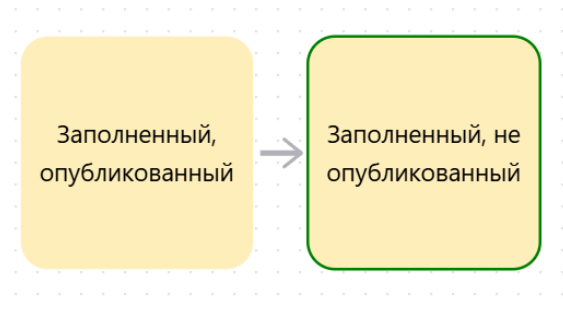

# Цвета и состояния модуля

В зависимости от наполнения, статуса и состояния модуля, он может иметь разные цвета или обозначения:

- **Серый модуль** - новый, без контента внутри;

- **Желтый модуль, без зеленой рамки** - заполненный модуль (внутри есть контент), карта опубликована (администратор нажал "Опубликовать" после сохранения изменений);

**Модуль в зеленой рамке** - заполненный модуль, карта не опубликована (Администратор не нажал "Опубликовать" после сохранения изменений);

- **Зеленый модуль** - модуль, в котором есть тестирование (любой вариант тестирования: тест, развернутый ответ, видеоответ и т.п.);

- **Модуль с красной рамкой** - модуль в состоянии "черновик" (в редактировании модуля, рядом с кнопкой "Сохранить" выбран статус "Черновик");

- **Модуль в красной рамке и с перечеркнутым глазом** - модуль в состоянии "Скрытый черновик" (в редактировании модуля, рядом с кнопкой "Сохранить" выбран статус "Скрытый черновик"). **Важно: такой модуль следует "вырвать" из цепи карты, иначе все последующие модули так же будут скрыты**